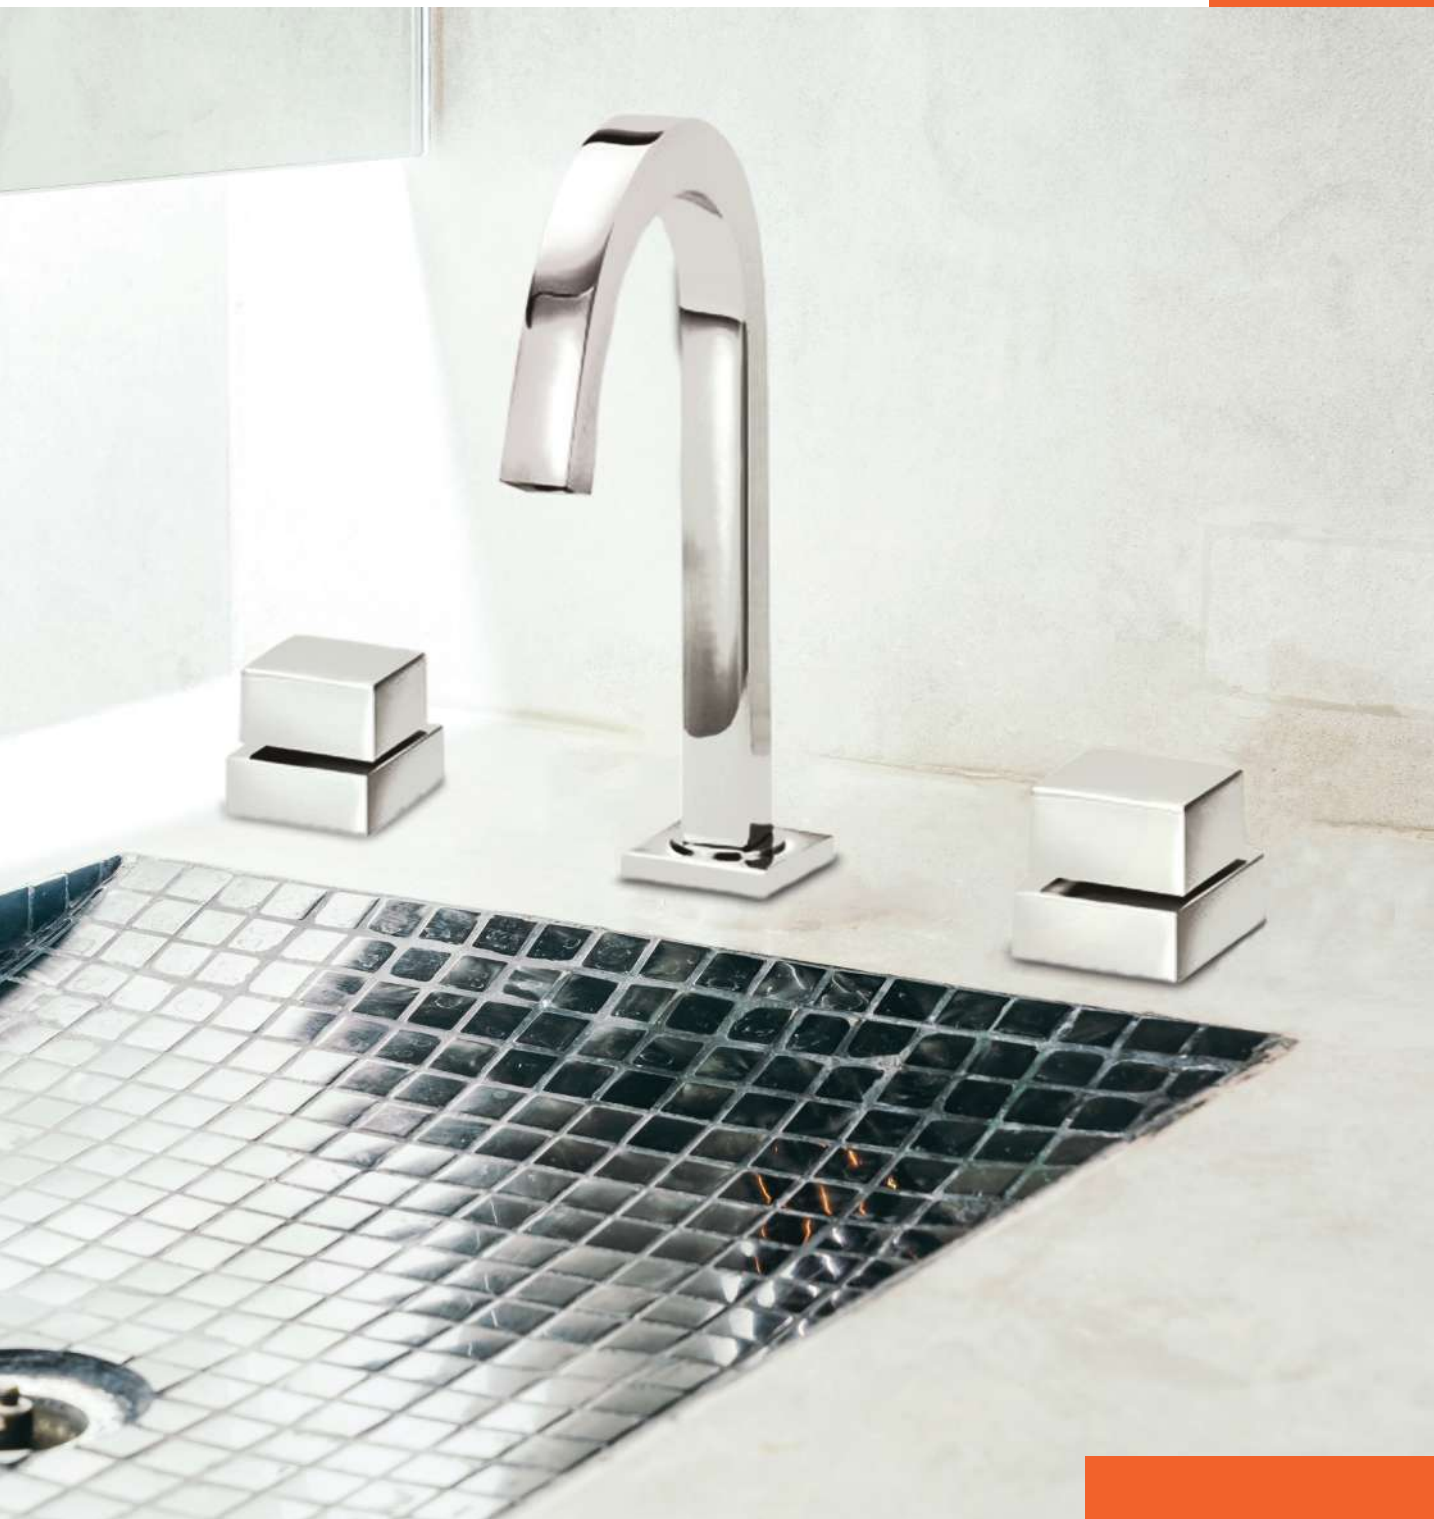

Torneira Parede Bica Móvel ¼ Volta 1168 Clean C62

VTP620CWB

Aponte a câmera
e saiba mais
sobre a linha
Clean C62

www.esteves.com.br

Linha

Luxor

ESTEVEES®

Linha Luxor